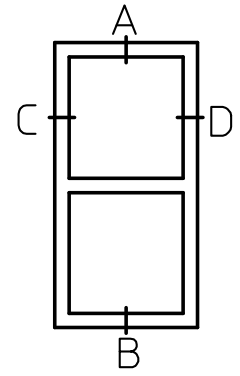

Altandörr HFD/HFDP

3-glas trä

Storleksguide

BREDD	HFD/HFDK				
	Bröstad enkeldörr				
	7	8	9	10	11
HÖJD BRÖSTNINGSHÖJD 12	18				
	19				
	20				
	21				
	22				
	23				
	24				
25					
HÖJD BRÖSTNINGSHÖJD 13	18				
	19				
	20				
	21	⊙	○	⊙	
	22				
	23				
	24				
25					
HÖJD BRÖSTNINGSHÖJD 16	18				
	19				
	20				
	21		⊙		
	22				
	23				
	24				
25					

Storlekar anges i moduler. 1 modul (M) = 100 mm.

Modulstorleken inkluderar 20 mm drevmån på bredd och höjd (dvs 10 mm runt om).

Exempel:

storlek 5/10 M innebär karm-ytterbredd = 480 mm och karmytterhöjd = 980 mm.

Modulstorlekarna anger m.a.o. minsta storlek som urtaget i väggen där fönstret/dörren skall monteras måste hålla.

Linjer med öppningbara/fasta fönster. ○ = Lagervara
⊙ = Endast HFDK ⊙ = Endast HFDK med härdat glas in- och utvändigt. Fönsterdörrarna kan fås i fler bröstningshöjder.